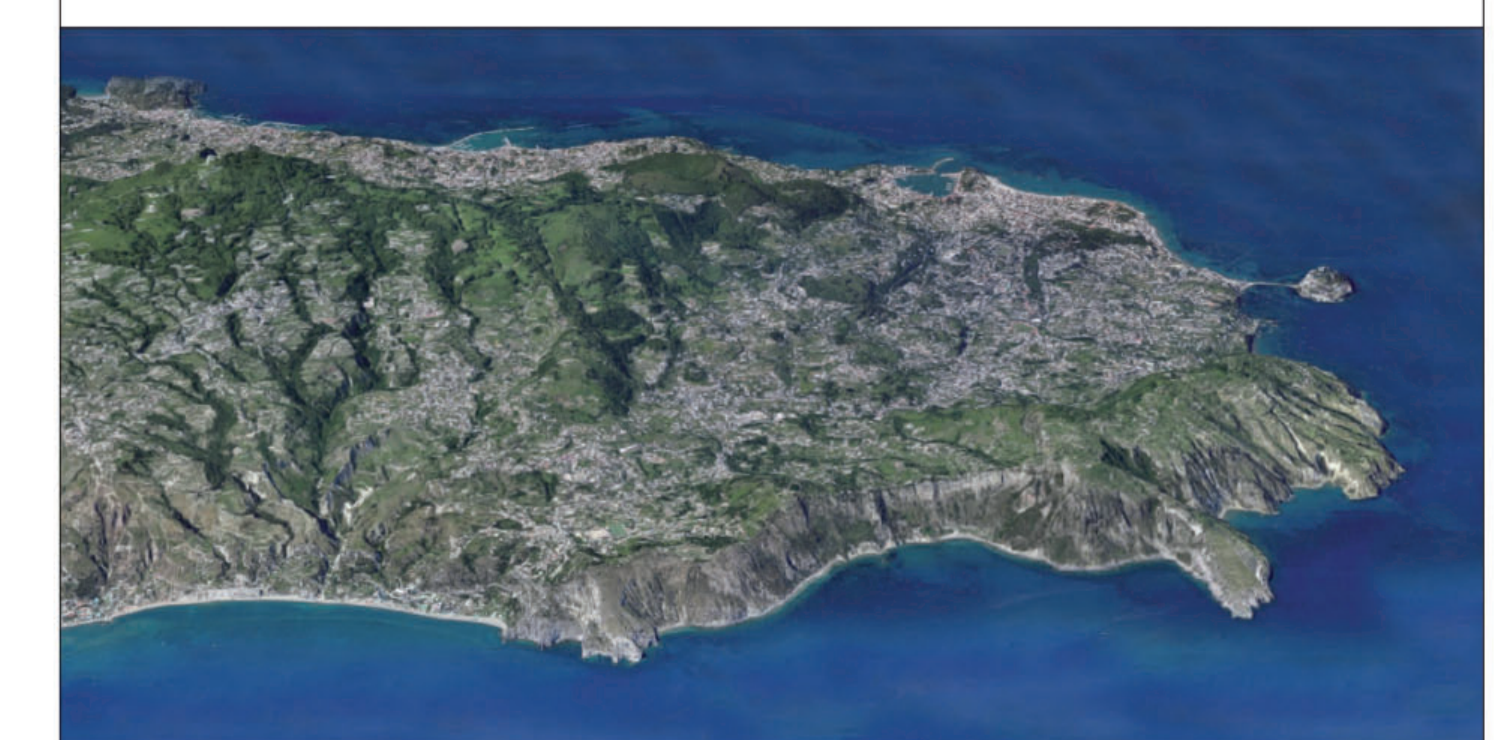

PIANO URBANISTICO COMUNALE
L. R. N. 16 DEL 22/12/2004

Tavola 2

**Sviluppo urbanistico al 1890 e al 1965 su
rilievo aerofotogrammetrico C.I.S.I. 1998**

Scala 1:10000
2019